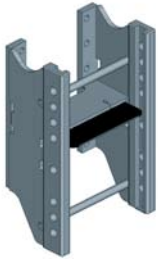

LA GAMME DES ATTELAGES SCHARMÜLLER

Echelles d'attelage