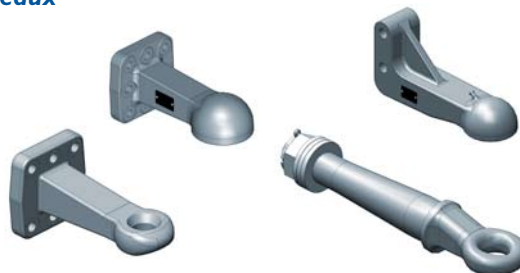

SCHARMÜLLER SYSTÈME D'ATTELAGE **K80**

- *Des charges admissibles élevées*
- *Inclinaison autorisée jusqu'à 30°*
- *Verrou avec rattrapage de jeu*
- *ISO 24327*

**ATTELAGE EN DESSOUS
DE LA PRISE DE FORCE**

VERROU À RATTRAPAGE DE JEU.

Pour un jeu fonctionnel entre
0.5 et 1.0 mm.

* Charges autorisées en fonction des valeurs admissibles de l'échelle d'attelage et du véhicule.

LA GAMME DES ATTELAGES SCHARMÜLLER

Echelles d'attelage

Chapes standard, chapes automatiques, Inserts K80 et inserts piton fixe

Latte K80, latte piton fixe et barre oscillante

Crochet ramasseur

Système pour essieu suiveur

Anneaux

Accessoires et composants

Pour tous les types d'attelages

Système K80 Scharmüller

Piton fixe

Crochet ramasseur

ISO 50

Chape automatique avec broche de 31.5 mm

Chape automatique avec broche de 38 mm

Broche 'une main' pour les chapes standards.