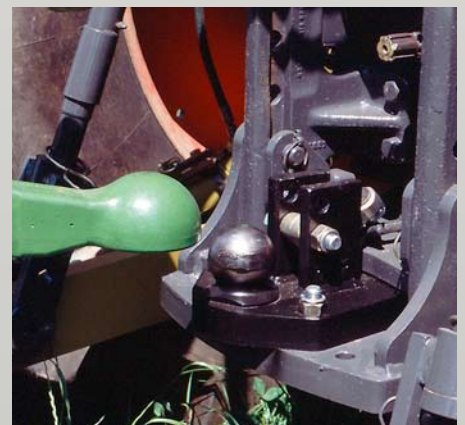

SCHARMÜLLER SYSTÈME D'ATTELAGE **K80**

- *Des charges admissibles élevées*
- *Inclinaison autorisée jusqu'à 30°*
- *Verrou avec rattrapage de jeu*
- *ISO 24327*

**ATTELAGE EN DESSOUS
DE LA PRISE DE FORCE**

*Pour des charges élevées
Echelle K80: jusqu'à 6 tonnes
de charge verticale*
Latte K80: jusqu'à 4 tonnes
de charge verticale**

ATTELAGE K80 SCHARMÜLLER

Optez pour le système d'attelage Scharmüller pour un attelage:

- Robuste et d'une grande longévité
- D'un faible coût d'entretien
- Acceptant des charges élevées
- Pratiquement sans jeu pour une conduite sans à-coups et un meilleur confort.
- Permettant des vitesses d'avancement plus élevées
- Facile à atteler et à dételer
- Qui se monte sur la plupart des tracteurs existants grâce à une large gamme.
- Nécessitant très peu d'entretien.
Un graissage régulier suffit.

Pour les remorques une gamme très large de crochets et de flasques de fixation est également disponible.

RÉGLABLE EN HAUTEUR

à l'aide d'un insert à rotule
au dessus de la pdf:
charge verticale jusqu'à 2 t*
en dessous de la pdf :
charge verticale jusqu'à 3 t *