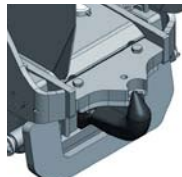

SCHARMÜLLER SYSTÈME D'ATTELAGE **K80**

- *Des charges admissibles élevées*
- *Inclinaison autorisée jusqu'à 30°*
- *Verrou avec rattrapage de jeu*
- *ISO 24327*

**ATTELAGE EN DESSOUS
DE LA PRISE DE FORCE**

Pour les remorques une gamme très large de crochets et de flasques de fixation est également disponible.

RÉGLABLE EN HAUTEUR

à l'aide d'un insert à rotule
au dessus de la pdf:
charge verticale jusqu'à 2 t*
en dessous de la pdf :
charge verticale jusqu'à 3 t *

Echelles d'attelage

Chapes standard, chapes automatiques, Inserts K80 et inserts piton fixe

Latte K80, latte piton fixe et barre oscillante

Crochet ramasseur

Système pour essieu suiveur

Anneaux

Accessoires et composants

Pour tous les types d'attelages

Système K80 Scharmüller

Piton fixe

Crochet ramasseur

ISO 50

Chape automatique avec broche de 31.5 mm

Chape automatique avec broche de 38 mm

Broche 'une main' pour les chapes standards.