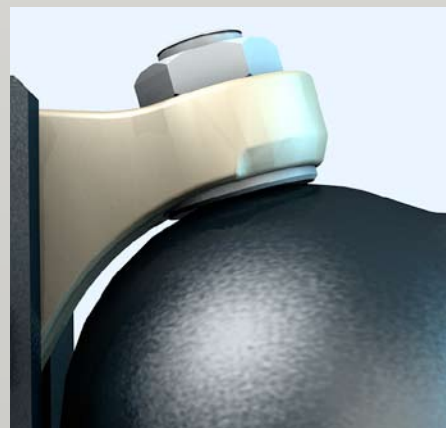

SCHARMÜLLER SYSTÈME D'ATTELAGE **K80**

- *Des charges admissibles élevées*
- *Inclinaison autorisée jusqu'à 30°*
- *Verrou avec rattrapage de jeu*
- *ISO 24327*

**ATTELAGE EN DESSOUS
DE LA PRISE DE FORCE**

*Pour des charges élevées
Echelle K80: jusqu'à 6 tonnes
de charge verticale*
Latte K80: jusqu'à 4 tonnes
de charge verticale**

ATTELAGE K80 SCHARMÜLLER

Optez pour le système d'attelage Scharmüller pour un attelage:

- Robuste et d'une grande longévité
- D'un faible coût d'entretien
- Acceptant des charges élevées
- Pratiquement sans jeu pour une conduite sans à-coups et un meilleur confort.
- Permettant des vitesses d'avancement plus élevées
- Facile à atteler et à dételer
- Qui se monte sur la plupart des tracteurs existants grâce à une large gamme.
- Nécessitant très peu d'entretien.
Un graissage régulier suffit.

Pour les remorques une gamme très large de crochets et de flasques de fixation est également disponible.

RÉGLABLE EN HAUTEUR

à l'aide d'un insert à rotule
au dessus de la pdf:
charge verticale jusqu'à 2 t*
en dessous de la pdf :
charge verticale jusqu'à 3 t *