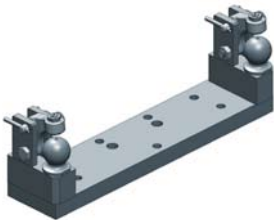

Pour les remorques une gamme très large de crochets et de flasques de fixation est également disponible.

RÉGLABLE EN HAUTEUR

à l'aide d'un insert à rotule
au dessus de la pdf:
charge verticale jusqu'à 2 t*
en dessous de la pdf :
charge verticale jusqu'à 3 t *

VERROU À RATTRAPAGE DE JEU.

Pour un jeu fonctionnel entre
0.5 et 1.0 mm.

* Charges autorisées en fonction des valeurs admissibles de l'échelle d'attelage et du véhicule.

LA GAMME DES ATTELAGES SCHARMÜLLER

Echelles d'attelage

Chapes standard, chapes automatiques, Inserts K80 et inserts piton fixe

Latte K80, latte piton fixe et barre oscillante

Crochet ramasseur

Système pour essieu suiveur

Anneaux

Accessoires et composants

Pour tous les types d'attelages

Système K80 Scharmüller

Piton fixe

Crochet ramasseur

ISO 50

Chape automatique avec broche de 31.5 mm

Chape automatique avec broche de 38 mm

Broche 'une main' pour les chapes standards.