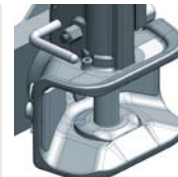

SCHARMÜLLER SYSTÈME D'ATTELAGE **K80**

- *Des charges admissibles élevées*
- *Inclinaison autorisée jusqu'à 30°*
- *Verrou avec rattrapage de jeu*
- *ISO 24327*

**ATTELAGE EN DESSOUS
DE LA PRISE DE FORCE**

Pour les remorques une gamme très large de crochets et de flasques de fixation est également disponible.

RÉGLABLE EN HAUTEUR

à l'aide d'un insert à rotule
au dessus de la pdf:
charge verticale jusqu'à 2 t*
en dessous de la pdf :
charge verticale jusqu'à 3 t *

Echelles d'attelage

Chapes standard, chapes automatiques, Inserts K80 et inserts piton fixe

Latte K80, latte piton fixe et barre oscillante

Crochet ramasseur

Système pour essieu suiveur

Anneaux

Accessoires et composants

Pour tous les types d'attelages

Système K80 Scharmüller

Piton fixe

Crochet ramasseur

ISO 50

Chape automatique avec broche de 31.5 mm

Chape automatique avec broche de 38 mm

Broche 'une main' pour les chapes standards.