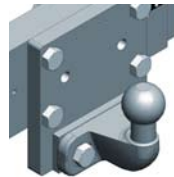

SCHARMÜLLER SYSTÈME D'ATTELAGE **K80**

- *Des charges admissibles élevées*
- *Inclinaison autorisée jusqu'à 30°*
- *Verrou avec rattrapage de jeu*
- *ISO 24327*

**ATTELAGE EN DESSOUS
DE LA PRISE DE FORCE**

Pour les remorques une gamme très large de crochets et de flasques de fixation est également disponible.

RÉGLABLE EN HAUTEUR

à l'aide d'un insert à rotule
au dessus de la pdf:
charge verticale jusqu'à 2 t*
en dessous de la pdf :
charge verticale jusqu'à 3 t *

Echelles d'attelage

Chapes standard, chapes automatiques, Inserts K80 et inserts piton fixe

Latte K80, latte piton fixe et barre oscillante

Crochet ramasseur

Système pour essieu suiveur

Anneaux

Accessoires et composants

Pour tous les types d'attelages

Système K80 Scharmüller

Piton fixe

Crochet ramasseur

ISO 50

Chape automatique avec broche de 31.5 mm

Chape automatique avec broche de 38 mm

Broche 'une main' pour les chapes standards.