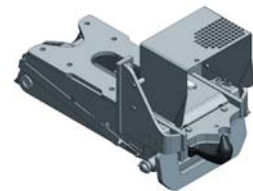

SCHARMÜLLER SYSTÈME D'ATTELAGE **K80**

- *Des charges admissibles élevées*
- *Inclinaison autorisée jusqu'à 30°*
- *Verrou avec rattrapage de jeu*
- *ISO 24327*

**ATTELAGE EN DESSOUS
DE LA PRISE DE FORCE**

Pour les remorques une gamme très large de crochets et de flasques de fixation est également disponible.

RÉGLABLE EN HAUTEUR

à l'aide d'un insert à rotule
au dessus de la pdf:
charge verticale jusqu'à 2 t*
en dessous de la pdf :
charge verticale jusqu'à 3 t *

Echelles d'attelage

Chapes standard, chapes automatiques, Inserts K80 et inserts piton fixe

Latte K80, latte piton fixe et barre oscillante

Crochet ramasseur

Système pour essieu suiveur

Anneaux

Accessoires et composants

Pour tous les types d'attelages

Système K80 Scharmüller

Piton fixe

Crochet ramasseur

ISO 50

Chape automatique avec broche de 31.5 mm

Chape automatique avec broche de 38 mm

Broche 'une main' pour les chapes standards.