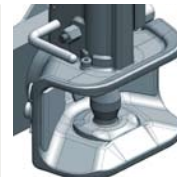

SCHARMÜLLER SYSTÈME D'ATTELAGE **K80**

- *Des charges admissibles élevées*
- *Inclinaison autorisée jusqu'à 30°*
- *Verrou avec rattrapage de jeu*
- *ISO 24327*

**ATTELAGE EN DESSOUS
DE LA PRISE DE FORCE**

Pour les remorques une gamme très large de crochets et de flasques de fixation est également disponible.

RÉGLABLE EN HAUTEUR

à l'aide d'un insert à rotule
au dessus de la pdf:
charge verticale jusqu'à 2 t*
en dessous de la pdf :
charge verticale jusqu'à 3 t *

Echelles d'attelage

Chapes standard, chapes automatiques, Inserts K80 et inserts piton fixe

Latte K80, latte piton fixe et barre oscillante

Crochet ramasseur

Système pour essieu suiveur

Anneaux

Accessoires et composants

Pour tous les types d'attelages

Système K80 Scharmüller

Piton fixe

Crochet ramasseur

ISO 50

Chape automatique avec broche de 31.5 mm

Chape automatique avec broche de 38 mm

Broche 'une main' pour les chapes standards.